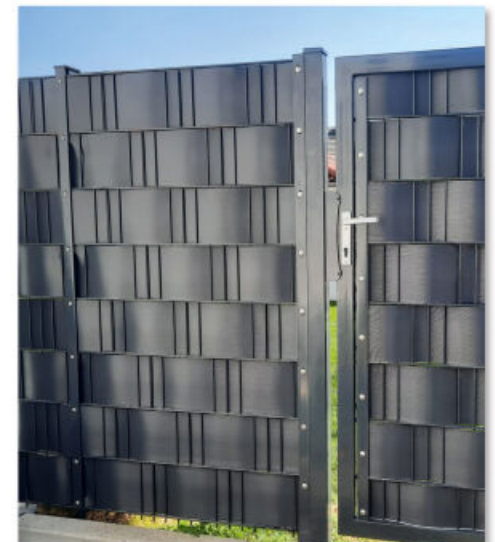

ISTERLING

IHR FACHMARKT

GITTERMATTENZÄUNE

WWW.ISTERLING-FACHMARKT.DE

INDUSTRIESTR. 14

61200 WÖLFERSHEIM-BERSTADT

INFO@ISTERLING-FACHMARKT.DE

Sie haben Fragen? Rufen Sie uns an:

06036-97290

GITTERMATTEN

STAB 8/6/8

Artikel Nr.	Maße	Farbe
114303	1030 x 2500 mm	anthrazit
114304	1030 x 2500 mm	grün
114305	1030 x 2500 mm	verzinkt
114306	1230 x 2500 mm	anthrazit
114307	1230 x 2500 mm	grün
114308	1230 x 2500 mm	verzinkt
114309	1430 x 2500 mm	anthrazit
114310	1430 x 2500 mm	grün
114311	1430 x 2500 mm	verzinkt
114312	1630 x 2500 mm	anthrazit
114313	1630 x 2500 mm	grün
114314	1630 x 2500 mm	verzinkt
114315	1830 x 2500 mm	anthrazit
114316	1830 x 2500 mm	grün
114317	1830 x 2500 mm	verzinkt
114318	2030 x 2500 mm	anthrazit
114319	2030 x 2500 mm	grün
114320	2030 x 2500 mm	verzinkt
114321	2230 x 2500 mm	anthrazit
114322	2230 x 2500 mm	grün
114323	2230 x 2500 mm	verzinkt
114324	2430 x 2500 mm	anthrazit
114325	2430 x 2500 mm	grün
114326	2430 x 2500 mm	verzinkt
114297	630 x 2500 mm	anthrazit
114298	630 x 2500 mm	grün
114299	630 x 2500 mm	verzinkt
114300	830 x 2500 mm	anthrazit
114301	830 x 2500 mm	grün
114302	830 x 2500 mm	verzinkt

PROFILROHRPFOSTEN ZUM EINBETONIEREN